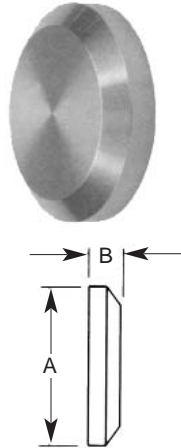

I-LINE

I6AI-I5I
Cap - Female

Mat'l Available

304/316L
304/316L
304/316L
304/316L
304/316L
304/316L

Size/Tube OD	A	B
1"	1.98500	0.50000
1-1/2"	1.98500	0.50000
2"	2.64000	0.56200
2-1/2"	3.30700	0.75000
3"	3.87000	0.70000
4"	4.87000	0.75000

I6AI-I4I
Cap - Male

Mat'l Available

304/316L
304/316L
304/316L
304/316L
304/316L
304/316L

Size/Tube OD	A	B
1"	1.98500	0.50000
1-1/2"	1.98500	0.50000
2"	2.64000	0.56200
2-1/2"	3.30700	0.75000
3"	3.87000	0.70000
4"	4.87000	0.75000

I3IB
Clamp - Heavy Duty - Bolted

Mat'l Available

304
304
304
304
304
304

Size/Tube OD	A
1"	2.12200
1-1/2"	2.12200
2"	2.65400
2-1/2"	3.18500
3"	3.71700
4"	4.82000

I-LINE

I3IS
Clamp - Heavy Duty

Mat'l Available

304
304
304
304
304
304

Size/Tube OD	A
1"	2.12200
1-1/2"	2.12200
2"	2.65400
2-1/2"	3.18500
3"	3.71700
4"	4.82000

I5WLI
Ferrule - Long Female

Mat'l Available

304/316L
304/316L
304/316L
304/316L
304/316L
304/316L
304/316L