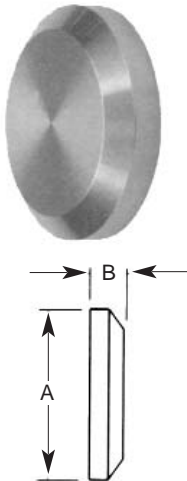

I-LINE

I6AI-I5I
Cap - Female

Mat'l Available

304/316L
304/316L
304/316L
304/316L
304/316L
304/316L

Size/Tube OD	A	B
1"	1.98500	0.50000
1-1/2"	1.98500	0.50000
2"	2.64000	0.56200
2-1/2"	3.30700	0.75000
3"	3.87000	0.70000
4"	4.87000	0.75000

I6AI-I4I
Cap - Male

Mat'l Available

304/316L
304/316L
304/316L
304/316L
304/316L
304/316L

Size/Tube OD	A	B
1"	1.98500	0.50000
1-1/2"	1.98500	0.50000
2"	2.64000	0.56200
2-1/2"	3.30700	0.75000
3"	3.87000	0.70000
4"	4.87000	0.75000

I3IB
Clamp - Heavy Duty - Bolted

Mat'l Available

304
304
304
304
304
304

Size/Tube OD	A
1"	2.12200
1-1/2"	2.12200
2"	2.65400
2-1/2"	3.18500
3"	3.71700
4"	4.82000

I-LINE

I3IS
Clamp - Heavy Duty

Mat'l Available

304
304
304
304
304
304

Size/Tube OD	A
1"	2.12200
1-1/2"	2.12200
2"	2.65400
2-1/2"	3.18500
3"	3.71700
4"	4.82000

I5WLI
Ferrule - Long Female

Mat'l Available

304/316L
304/316L
304/316L
304/316L
304/316L
304/316L
304/316L