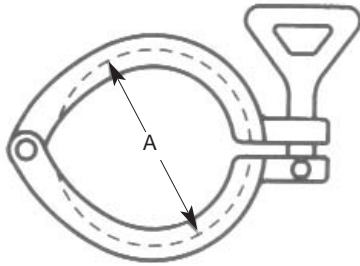

I3IB
Clamp - Heavy Duty - Bolted

Mat'l Available

304
304
304
304
304
304

Size/Tube OD	A
1"	2.12200
1-1/2"	2.12200
2"	2.65400
2-1/2"	3.18500
3"	3.71700
4"	4.82000

I-LINE

I3IS
Clamp - Heavy Duty

Mat'l Available

304
304
304
304
304
304

Size/Tube OD	A
1"	2.12200
1-1/2"	2.12200
2"	2.65400
2-1/2"	3.18500
3"	3.71700
4"	4.82000

I5WLI
Ferrule - Long Female

Mat'l Available

304/316L
304/316L
304/316L
304/316L
304/316L
304/316L
304/316L

Size/Tube OD	A
1"	1.75000
1-1/2"	2.03100
2"	2.31200
2-1/2"	2.50000
3"	2.68800
4"	3.00000
6"	3.00000

I4WLI
Ferrule - Long Male

Mat'l Available

304/316L
304/316L
304/316L
304/316L
304/316L
304/316L
304/316L