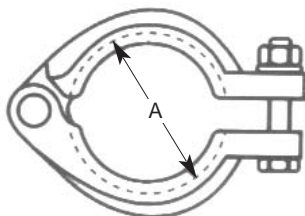

I-LINE

I6AI-I5I
Cap - Female

Mat'l Available

304/316L
304/316L
304/316L
304/316L
304/316L
304/316L

Size/Tube OD	A	B
1"	1.98500	0.50000
1-1/2"	1.98500	0.50000
2"	2.64000	0.56200
2-1/2"	3.30700	0.75000
3"	3.87000	0.70000
4"	4.87000	0.75000

I6AI-I4I
Cap - Male

Mat'l Available

304/316L
304/316L
304/316L
304/316L
304/316L
304/316L

Size/Tube OD	A	B
1"	1.98500	0.50000
1-1/2"	1.98500	0.50000
2"	2.64000	0.56200
2-1/2"	3.30700	0.75000
3"	3.87000	0.70000
4"	4.87000	0.75000

I3IB
Clamp - Heavy Duty - Bolted

Mat'l Available

304
304
304
304
304
304

Size/Tube OD	A
1"	2.12200
1-1/2"	2.12200
2"	2.65400
2-1/2"	3.18500
3"	3.71700
4"	4.82000

I-LINE

I3IS
Clamp - Heavy Duty

Mat'l Available

304
304
304
304
304
304

Size/Tube OD	A
1"	2.12200
1-1/2"	2.12200
2"	2.65400
2-1/2"	3.18500
3"	3.71700
4"	4.82000

I5WLI
Ferrule - Long Female

Mat'l Available

304/316L
304/316L
304/316L
304/316L
304/316L
304/316L
304/316L